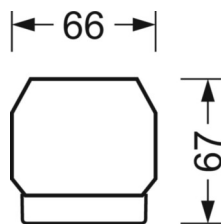

Ссылка	LED 7000lm 840
ηLB	100 %
Φ ↓/↑	98 % / 2 %
UGR поп./вдоль дисплей	17.3 / 17.6
	65° < 3000cd/m²