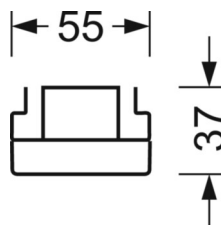

Ссылка	LED 7000lm 840
ηLB	100 %
Φ ↓/↑	98 % / 2 %
UGR поп./вдоль дисплей	17.3 / 17.6
	65° < 3000cd/m²