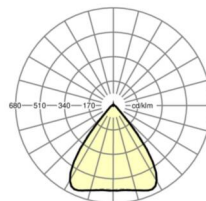

параметры

номер заказа	19430026310
код EAN	4020863416868
номер таможенного тарифа	94051190
Знак прохождения контроля	IP 20, класс защиты I, для рабочих мест за дисплеем 65° < 3000, ENEC10 VDE, F, HACCP DIN10500/Food/IFS-пригодность для применения/BRC, Indoor, CE
Степень ударопрочности IK	IK03 (-20°C bis 45°C)
Температура окружения	ta -20°C в 45°C
Особые свойства	Готовность к IoT «Ready for IoT»
Гарантийный срок	5 лет
Государственные программы поддержки	BEG - государственные субсидии для энергосберегающих зданий (действительна только для Германии)

электротехника

Балласт	Электронный драйвер DALI2 (1 штука)
Мощность системы	39W
сетевое напряжение	230V/50Hz
автоматический предохранитель (пусковой ток)	13 штук/B10, 24 штук/B16, 25 штук/C10, 40 штук/C16
класс энергосбережения/Источник света	C

Оптика

Оснастка	LED, цветопередача/оттенок света CRI ≥ 80 / 4000K
Допуск для координаты цветности (MacAdam)	3SDCM
Фотобиологическая безопасность (светильник)	RG1
Номинальный световой поток	7160lm
Срок службы LED	50000h L80/B10 (Tq 45°C)
светоотдача светильников	186lm/W
Угол излучения	80° (C0) / 80° (C90)
UGR поп./вдоль	17.3 / 17.6

DEEP-LINK

<https://www.regiolum.de/ru/article/19430026310>